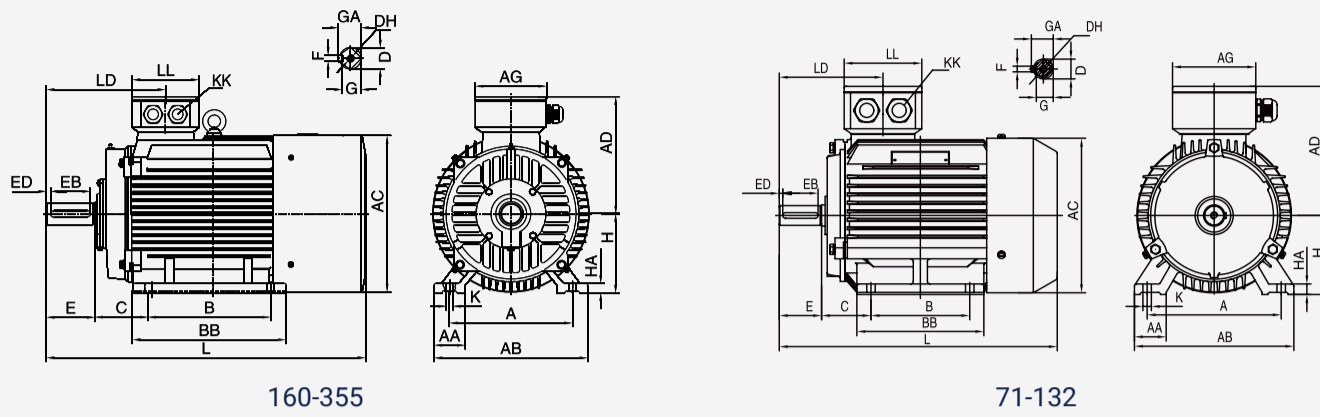

IMB3 H63-355

Installation	Frame Size	A	AA	AB	AC	AD	AG	B	BB	C	D	DH	E	EB	ED	F	G	GA	H	HA	K	KK	L	LD	LL
IMB3	280M	457	85	542	547	387	248	419	536	190	75	M20X42	140	125	7.5	20	67.5	79.5	280	35	4 -φ 24	2-M63X1.5	1033	355.5	218

IMB5 H63-355

Installation	Frame Size	AC	AD	AG	D	DH	E	EB	ED	F	G	GA	HD	KK	L	LA	LB	LD	LL	M	N	P	S	T
IMB5	280M	547	387	248	75	M20X42	140	125	7.5	20	67.5	79.5	662	2-M63X1.5	1033	22	893	355.5	218	500	450	550	18.5	5

IMB35 H63-355

Installation	Frame Size	A	AA	AB	AC	AD	AG	B	BB	C	D	DH	E	EB	ED	F
	280M	457	85	542	547	387	248	419	536	190	75	M20X42	140	125	7.5	20
	G	GA	H	HA	K	KK	L	LA	LB	LD	LL	M	N	P	S	T
	67.5	79.5	280	35	4 -φ 24	2-M63X1.5	1033	22	893	355.5	218	500	450	550	18.5	5

IMV1 H160-355

Installation	Frame Size	AC	AD	AG	D	DH	E	EB	ED	F	G	GA	HD	KK	L	LA	LB	LD	LL	LM	M	N	P	S	T
IMV1	280M	547	387	248	75	M20X42	140	125	7.5	20	67.5	79.5	662	2-M63X1.5	1033	22	893	355.5	218	1109	500	450	550	18.5	5