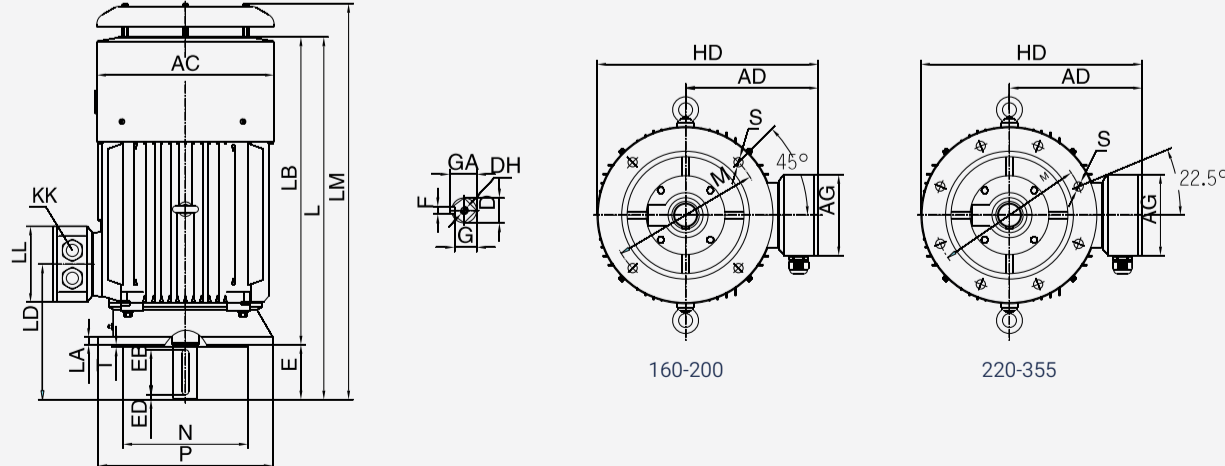

IMB3 H63-355

Installation	Frame Size	A	AA	AB	AC	AD	AG	B	BB	C	D	DH	E	EB	ED	F	G	GA	H	HA	K	KK	L	LD	LL
IMB3	280M	457	85	542	547	387	248	419	536	190	75	M20X42	140	125	7.5	20	67.5	79.5	280	35	4 -φ 24	2-M63X1.5	1033	355.5	218

IMB5 H63-355

Installation	Frame Size	AC	AD	AG	D	DH	E	EB	ED	F	G	GA	HD	KK	L	LA	LB	LD	LL	M	N	P	S	T
IMB5	280M	547	387	248	75	M20X42	140	125	7.5	20	67.5	79.5	662	2-M63X1.5	1033	22	893	355.5	218	500	450	550	18.5	5

IMB35 H63-355

Installation	Frame Size	A	AA	AB	AC	AD	AG	B	BB	C	D	DH	E	EB	ED	F
	280M	457	85	542	547	387	248	419	536	190	75	M20X42	140	125	7.5	20
	G	GA	H	HA	K	KK	L	LA	LB	LD	LL	M	N	P	S	T
	67.5	79.5	280	35	4 -φ 24	2-M63X1.5	1033	22	893	355.5	218	500	450	550	18.5	5

IMV1 H160-355

Installation	Frame Size	AC	AD	AG	D	DH	E	EB	ED	F	G	GA	HD	KK	L	LA	LB	LD	LL	LM	M	N	P	S	T
IMV1	280M	547	387	248	75	M20X42	140	125	7.5	20	67.5	79.5	662	2-M63X1.5	1033	22	893	355.5	218	1109	500	450	550	18.5	5